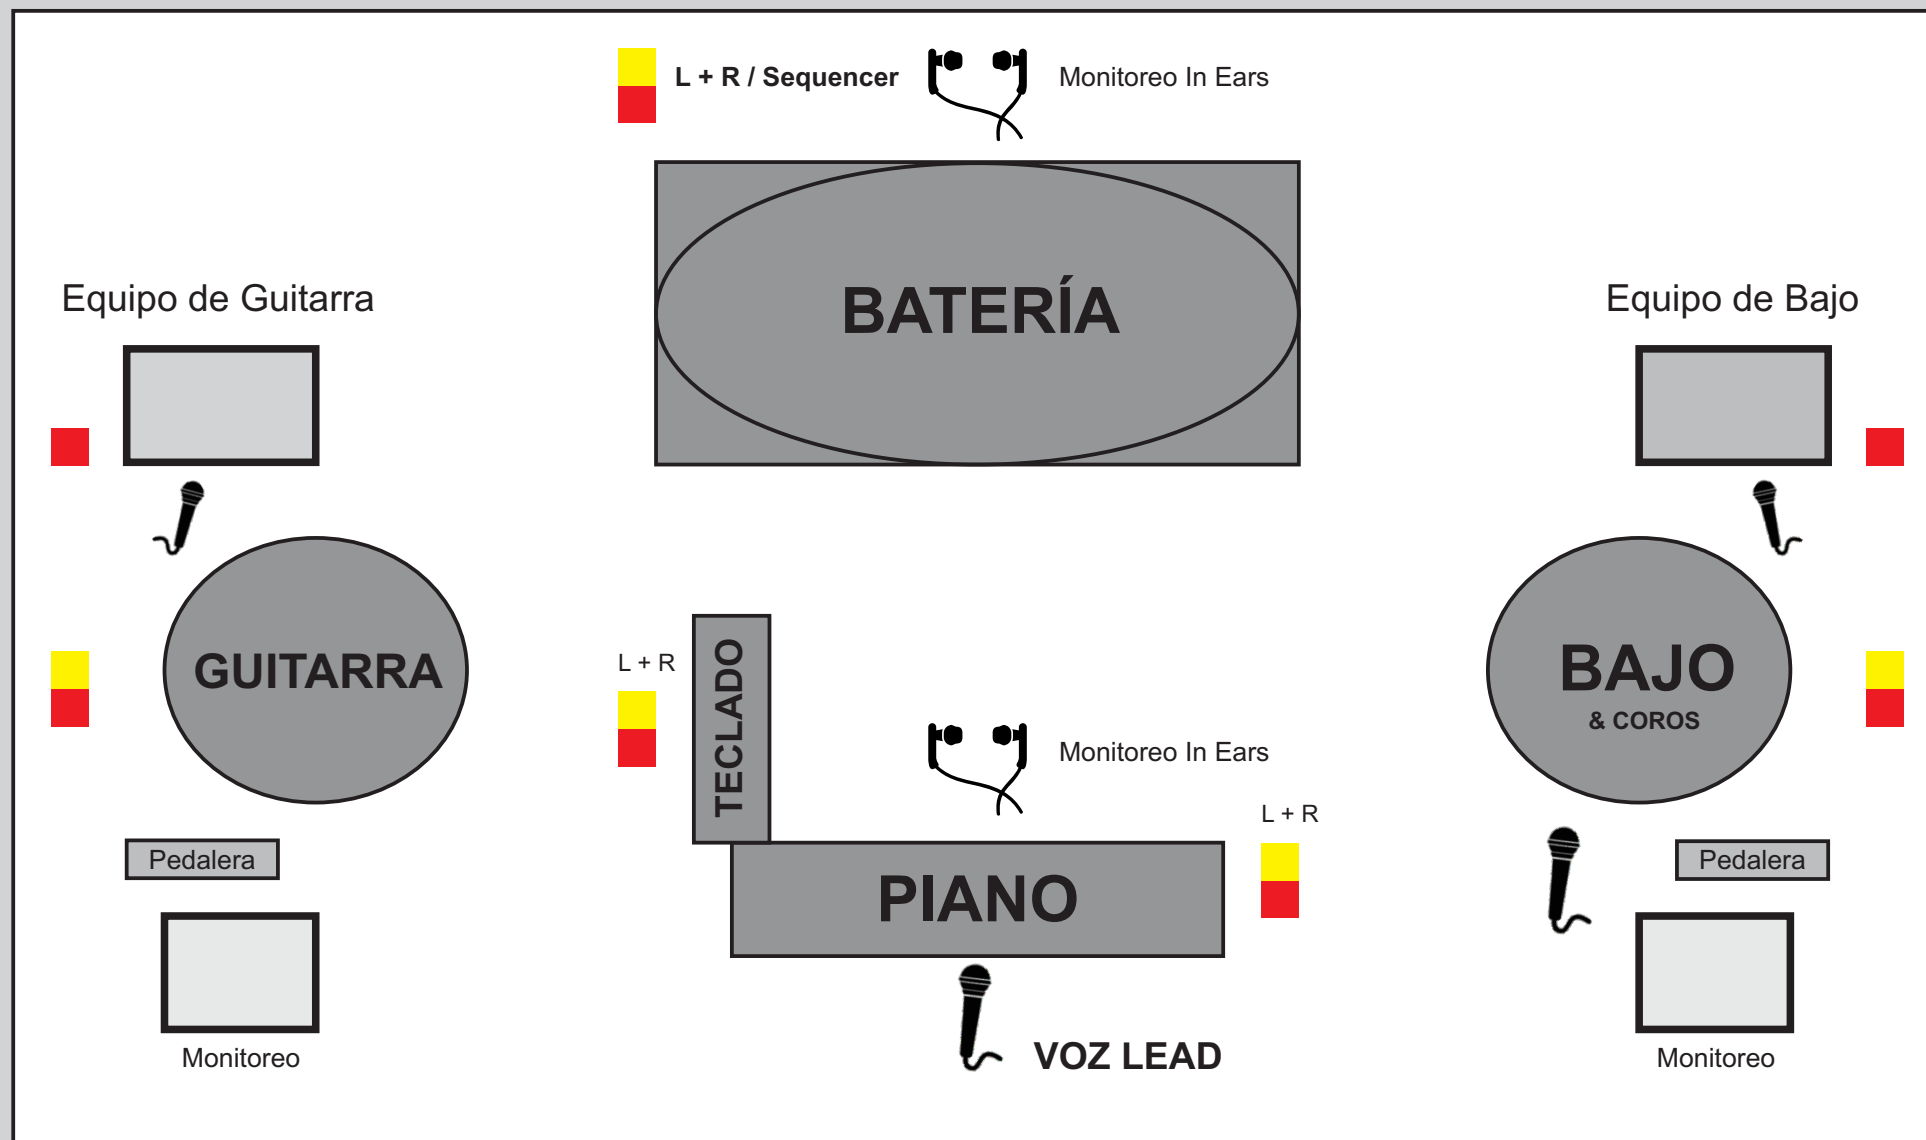

# Planta de Escenario // Rider General // Maxi Suárez

 Caja Directa  
 Corriente 220 w

**Técnico de sonido**  
**Asistente de escenario**  
**Producción general**

Braulio Burgueño  
 Alejandro Pejo  
 Maxi Suárez